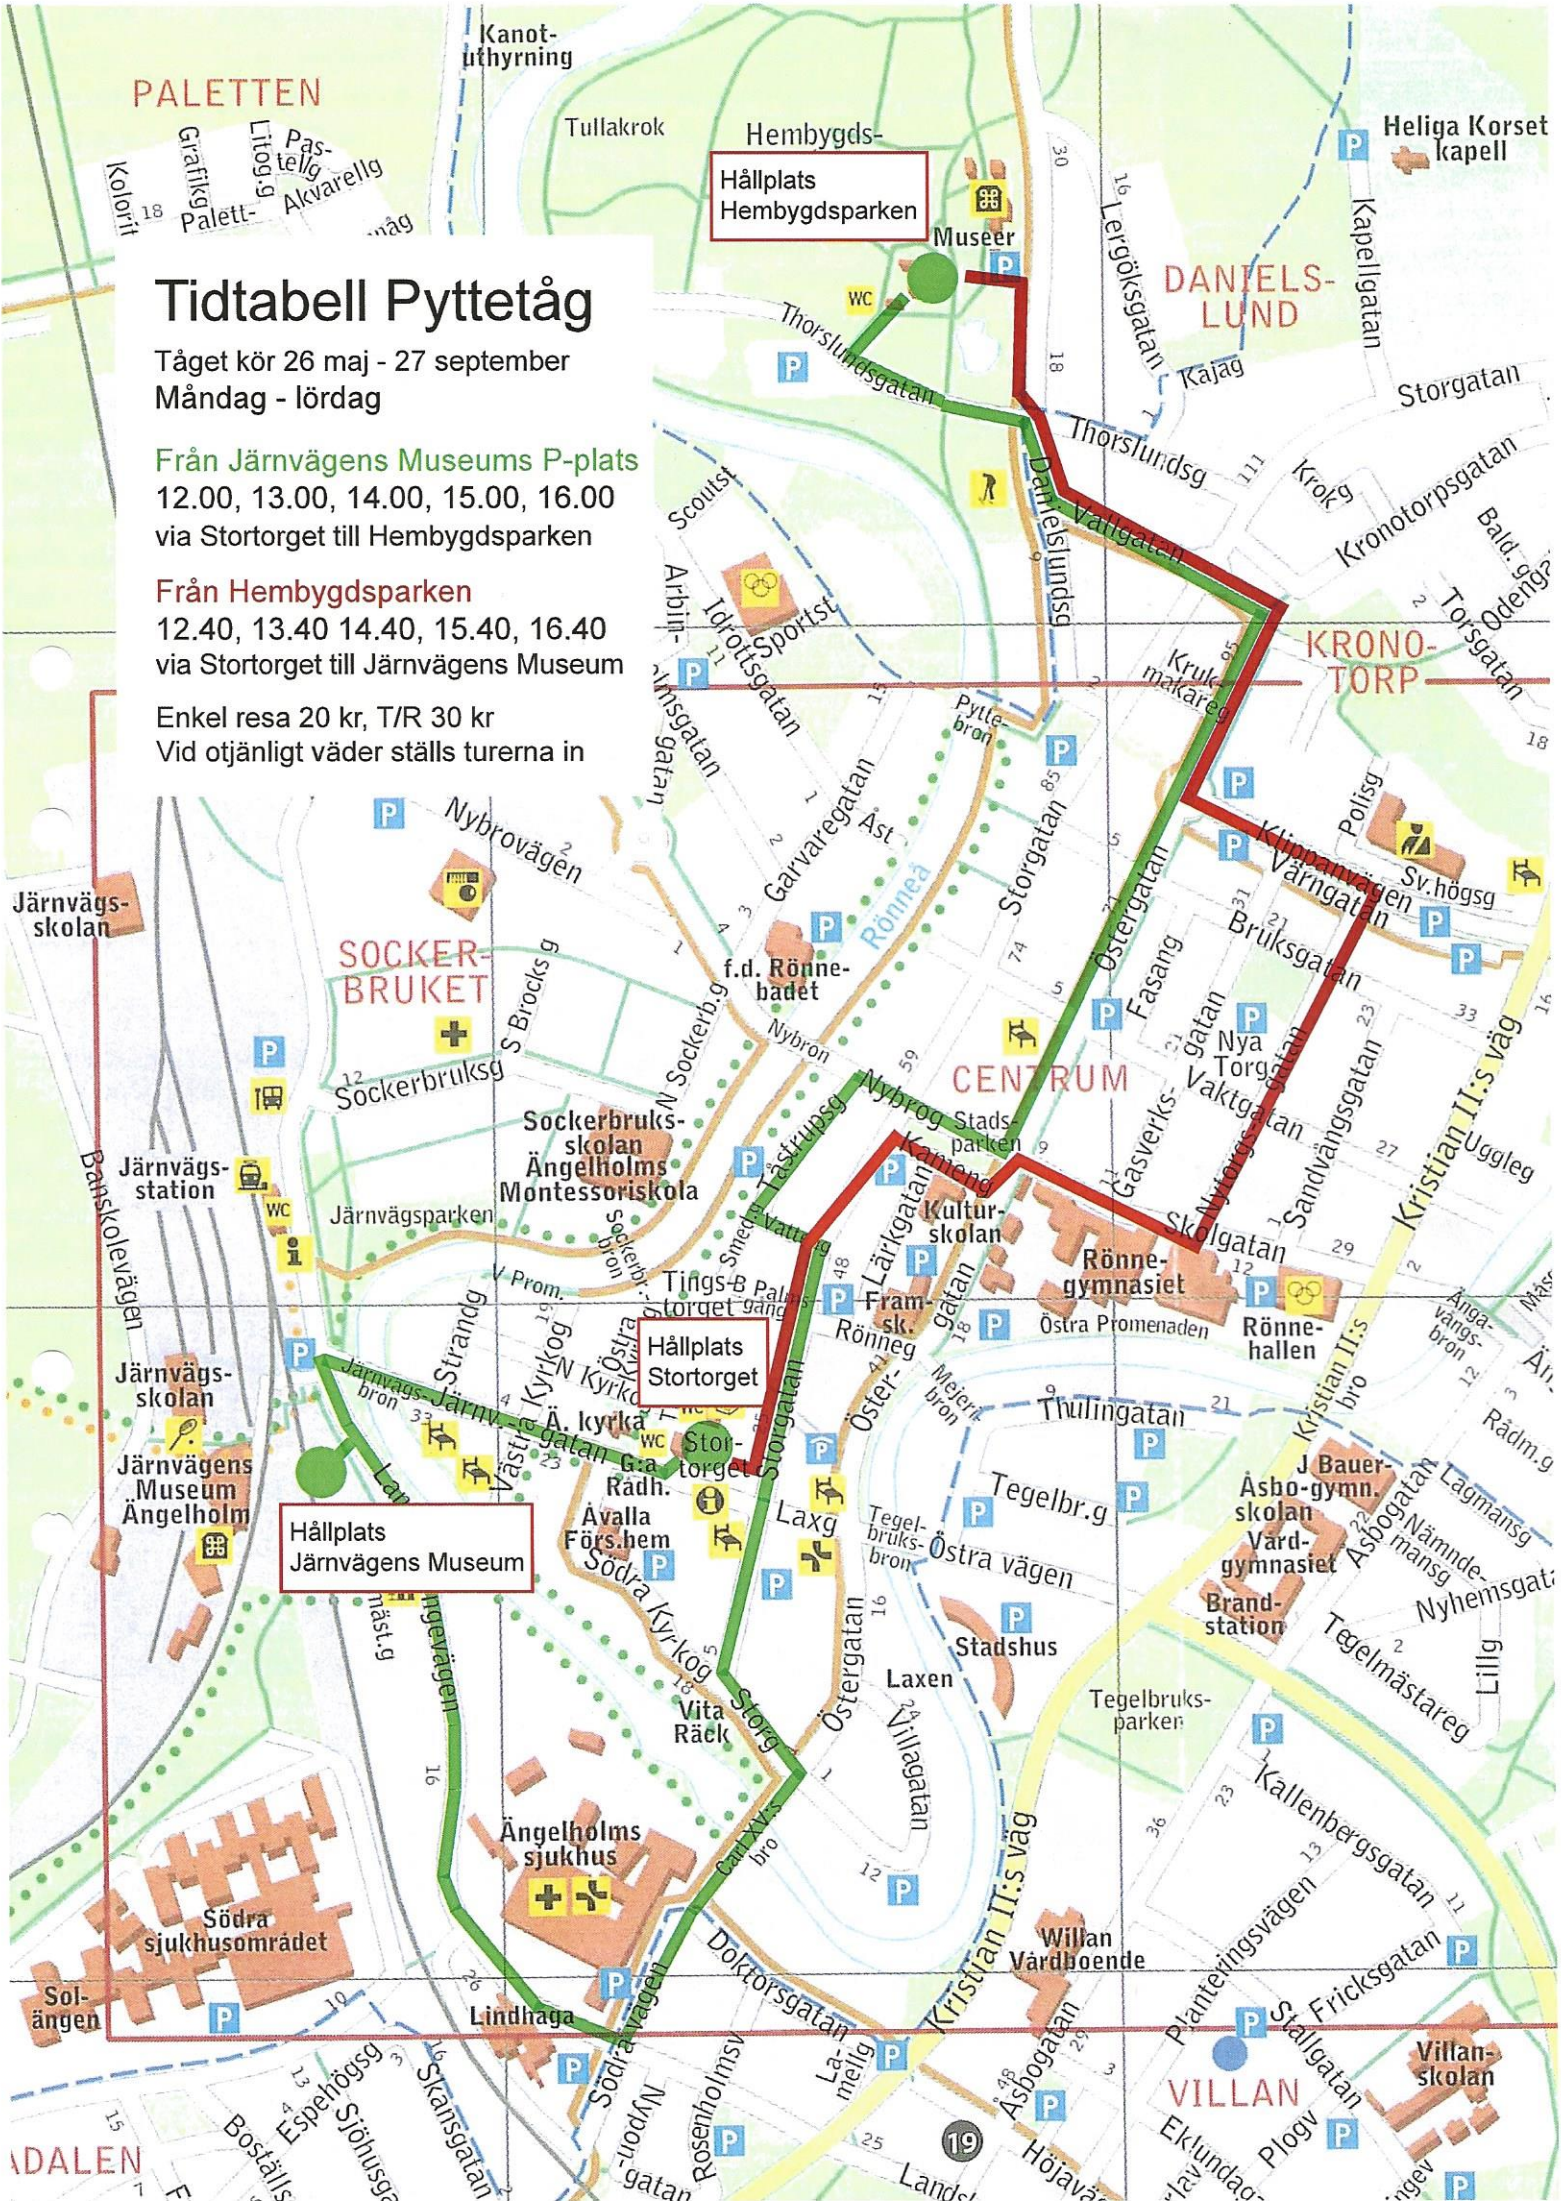

PALETTEN

Tidtabell Pyttetåg

Tåget kör 26 maj - 27 september
Måndag - lördag

Från Järnvägens Museums P-plats
12.00, 13.00, 14.00, 15.00, 16.00
via Stortorget till Hembygdsparken

Från Hembygdsparken
12.40, 13.40, 14.40, 15.40, 16.40
via Stortorget till Järnvägens Museum

Enkel resa 20 kr, T/R 30 kr
Vid otjänligt väder ställs turerna in

Hembygds-
Hållplats
Hembygdsparken

Hållplats
Järnvägens Museum

Hållplats
Stortorget

ADALEN

VILLAN